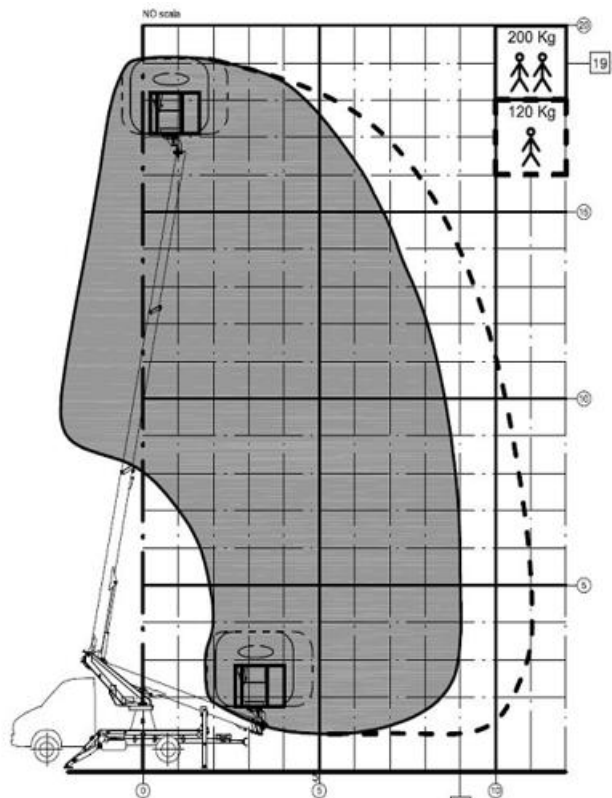

NEW EUROSFILO19-2-9(11) HQ

- Max arbetshöjd 19 m
- Maximal sidoutsträckning 11 m med kapacitet på 120 kg
- Max. sidoutsträckning 9 m med 200 kg korgkapacitet
- Korggolv 17 m
- Max. kapacitet 200 kg - 2 operatörer
- Standardkorg i aluminium 1400x700x1100 mm
- Hydraulisk korgrotation 90° + 90°
- Stabilisering: 4st hydrauliska stödben i A + A
- 360° kontinuerlig rotation
- 100% hydrauliska kontroller med lågt tryck på 25bar
- Minsta tillåtna totalvikt 3,5 ton